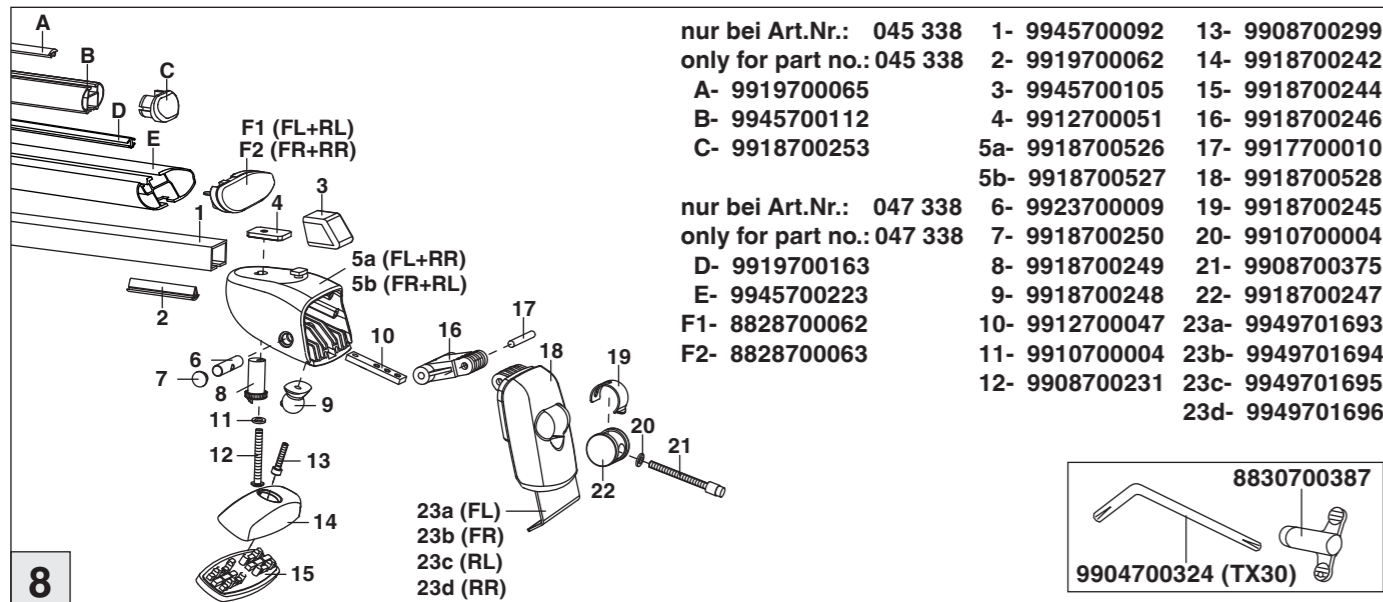

Atera SIGNO

Opel
Astra Sportstourer 04/2016-

6

nur bei / only for Part-No.: 045 338

7

8

Atera SIGNO

Opel
Astra Sports Tourer 04/2016-

Art.-Nr. / Part-No. : 044 338
Art.-Nr. / Part-No. : 045 338
Art.-Nr. / Part-No. : 047 338

Atera
Atera GmbH
Im Herrach 1
D-88299 Leutkirch
Internet: www.atera.de

© ATERA GmbH
Ref.-Nr.: 044 338_096454433800_992570050200
Ref.-Nr.: 045 338_096454533800_992570050200
Ref.-Nr.: 047 338_096454733800_992570050200
Stand/State: 08/01/2018 – Rev 00 Ver 01