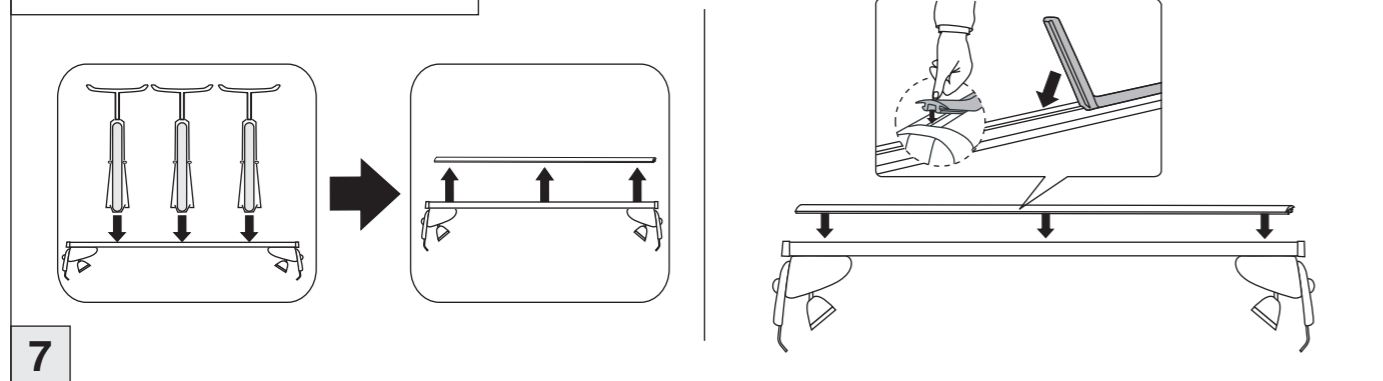

Atera SIGNO

Opel
Astra Sportstourer 04/2016-

6

nur bei / only for Part-No.: 045 338

7

8

Atera SIGNO

Opel
Astra Sports Tourer 04/2016-