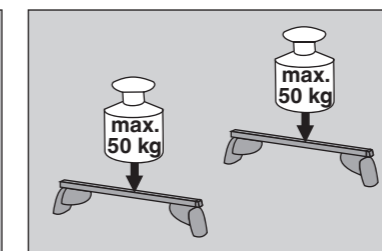

Atera
Atera GmbH
Im Herrach 1
D-88299 Leutkirch
Internet: www.atera.de

© ATERA GmbH
Ref.-Nr.: 044 338_096454433800_992570050200
Ref.-Nr.: 045 338_096454533800_992570050200
Ref.-Nr.: 047 338_096454733800_992570050200
Stand/State: 08/01/2018 – Rev 00 Ver 01