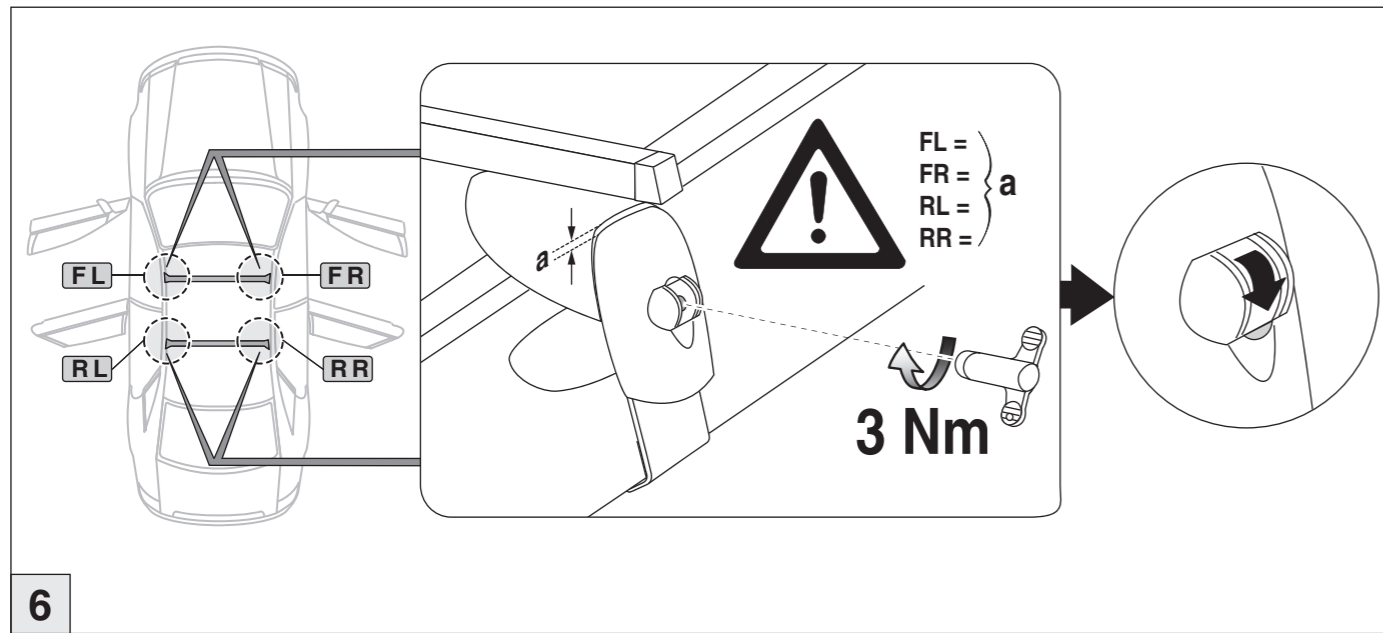

Atera SIGNO

Opel
Astra Sportstourer 04/2016-

6

nur bei / only for Part-No.: 045 338