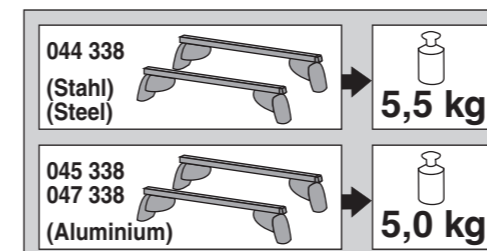

Art.-Nr. / Part-No. : 044 338
Art.-Nr. / Part-No. : 045 338
Art.-Nr. / Part-No. : 047 338

Atera
Atera GmbH
Im Herrach 1
D-88299 Leutkirch
Internet: www.atera.de

© ATERA GmbH
Ref.-Nr.: 044 338_096454433800_992570050200
Ref.-Nr.: 045 338_096454533800_992570050200
Ref.-Nr.: 047 338_096454733800_992570050200
Stand/State: 08/01/2018 – Rev 00 Ver 01