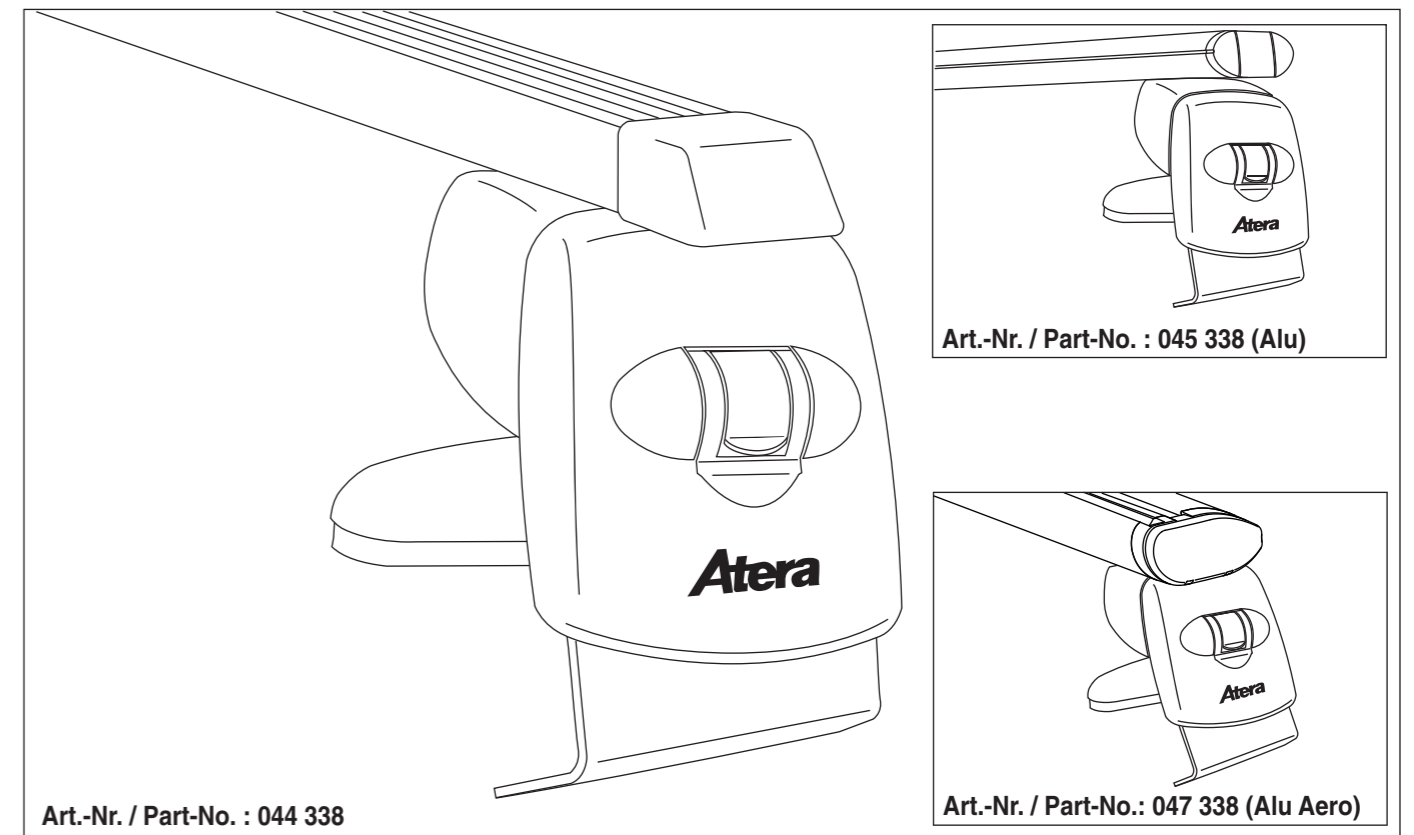

Atera
Atera GmbH
Im Herrach 1
D-88299 Leutkirch
Internet: www.atera.de

© ATERA GmbH
Ref.-Nr.: 044 338_096454433800_992570050200
Ref.-Nr.: 045 338_096454533800_992570050200
Ref.-Nr.: 047 338_096454733800_992570050200
Stand/State: 08/01/2018 – Rev 00 Ver 01